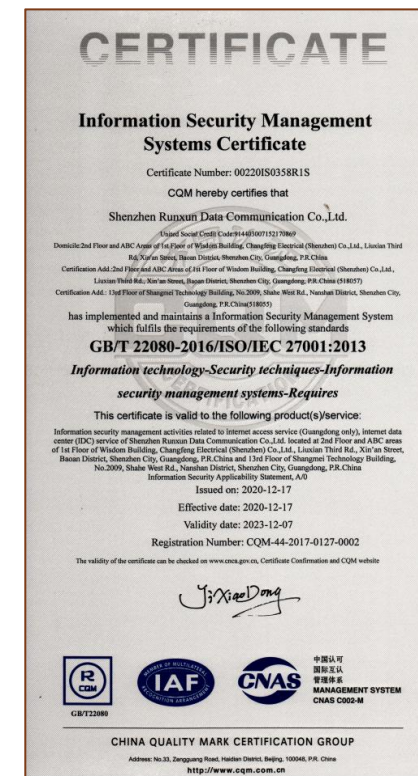

2016年与中国电信合作获得广东电信机房内机柜和带宽销售权

2018年数据中心金融定制化机房建设

2019年前海云数据中心三期建设完成

2020年润迅数据集团成立；投建安徽合肥数据中心产业园，投建临港云数据中心

2021年投建安徽淮南云谷数据中心

2022年合肥数据中心正式投产

项目建设符合ISO资质认证，有效对关键设备进行集中监控、容量规划、资源调配、运维跟踪。

质量管理体系认证证书

信息技术服务管理体系认证证书

信息安全管理体系统认证证书