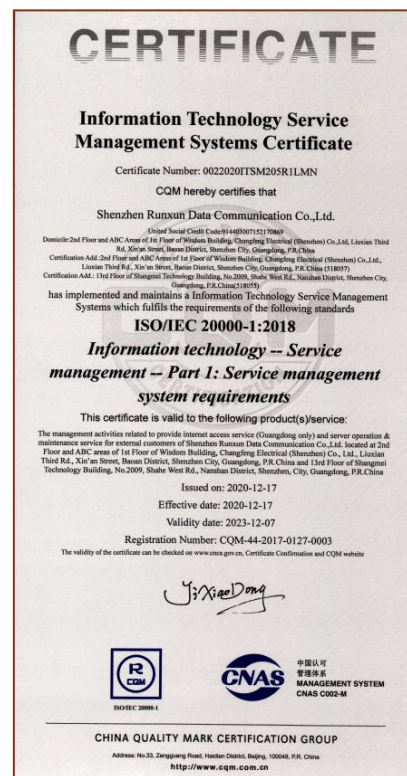

2016年与中国电信合作获得广东电信机房内机柜和带宽销售权

2018年数据中心金融定制化机房建设

2019年前海云数据中心三期建设完成

2020年润迅数据集团成立；投建安徽合肥数据中心产业园，投建临港云数据中心

2021年投建安徽淮南云谷数据中心

2022年合肥数据中心正式投产

项目建设符合ISO资质认证，有效对关键设备进行集中监控、容量规划、资源调配、运维跟踪。

质量管理体系认证证书

信息技术服务管理体系认证证书

信息安全管理体系统认证证书